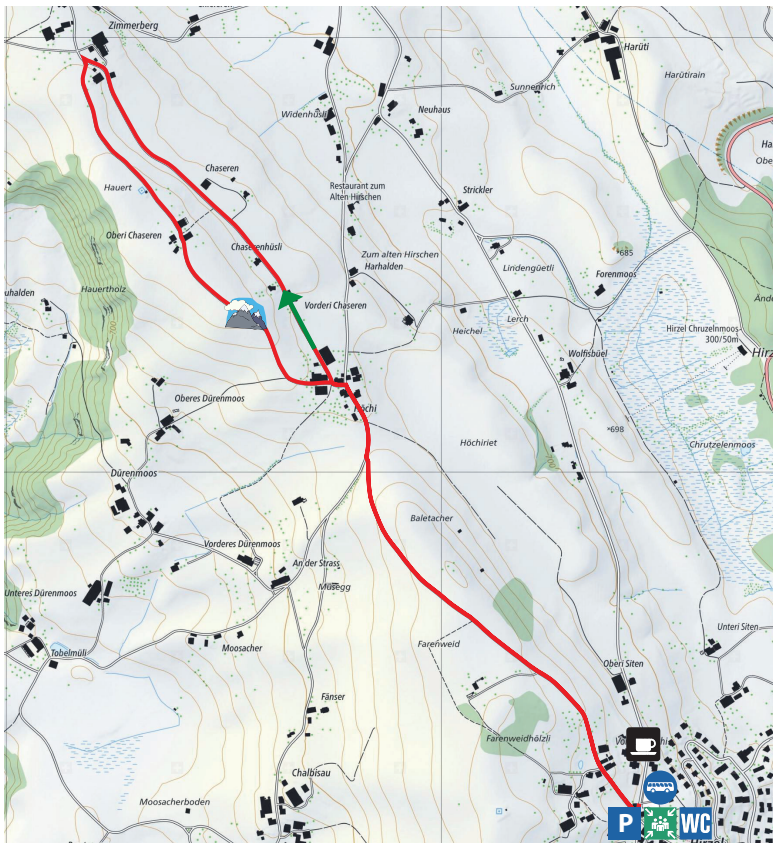

HIRZEL / HORGEN

12

Bushaltestelle Hirzel, Kirche

Haltestelle Hirzel, Kirche, Bus 150

Kirche Hirzel

Cafeteria Spyrigarten